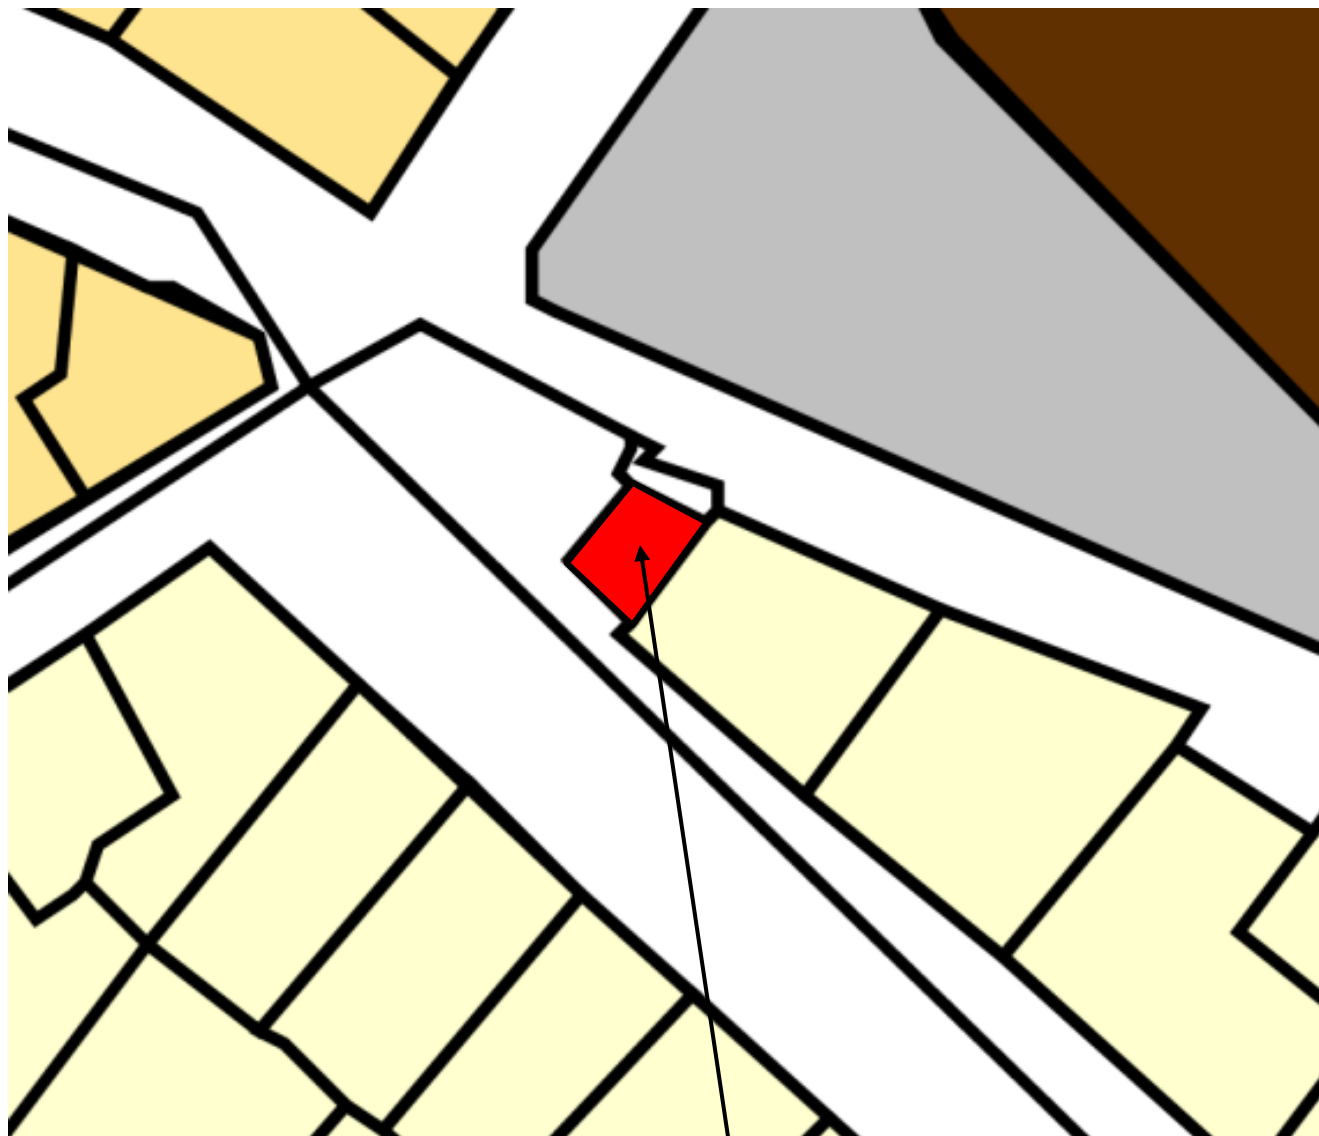

ФРАГМЕНТ КАРТЫ ГРАДОСТРОИТЕЛЬНОГО ЗОНИРОВАНИЯ ГОРОДА ТВЕРИ

Границы территориальных зон

Правил землепользования и застройки города Твери, утверждённых решением Тверской городской Думы от 02.07.2003 № 71

земельный участок с кадастровым номером 69:40:0300285:3

Виды территориальных зон

Жилые зоны

-  Ж-1. Зона индивидуальной жилой застройки
-  Ж-2. Зона малоэтажной жилой застройки
-  Ж-3. Зона среднеэтажной жилой застройки (не выше 8 этажей)
-  Ж-4. Зона многоэтажной (высотной) жилой застройки (9 этажей и выше)
-  ПЗ. Зона перспективной застройки
-  Ж-сд. Зона садоводства и дачного хозяйства